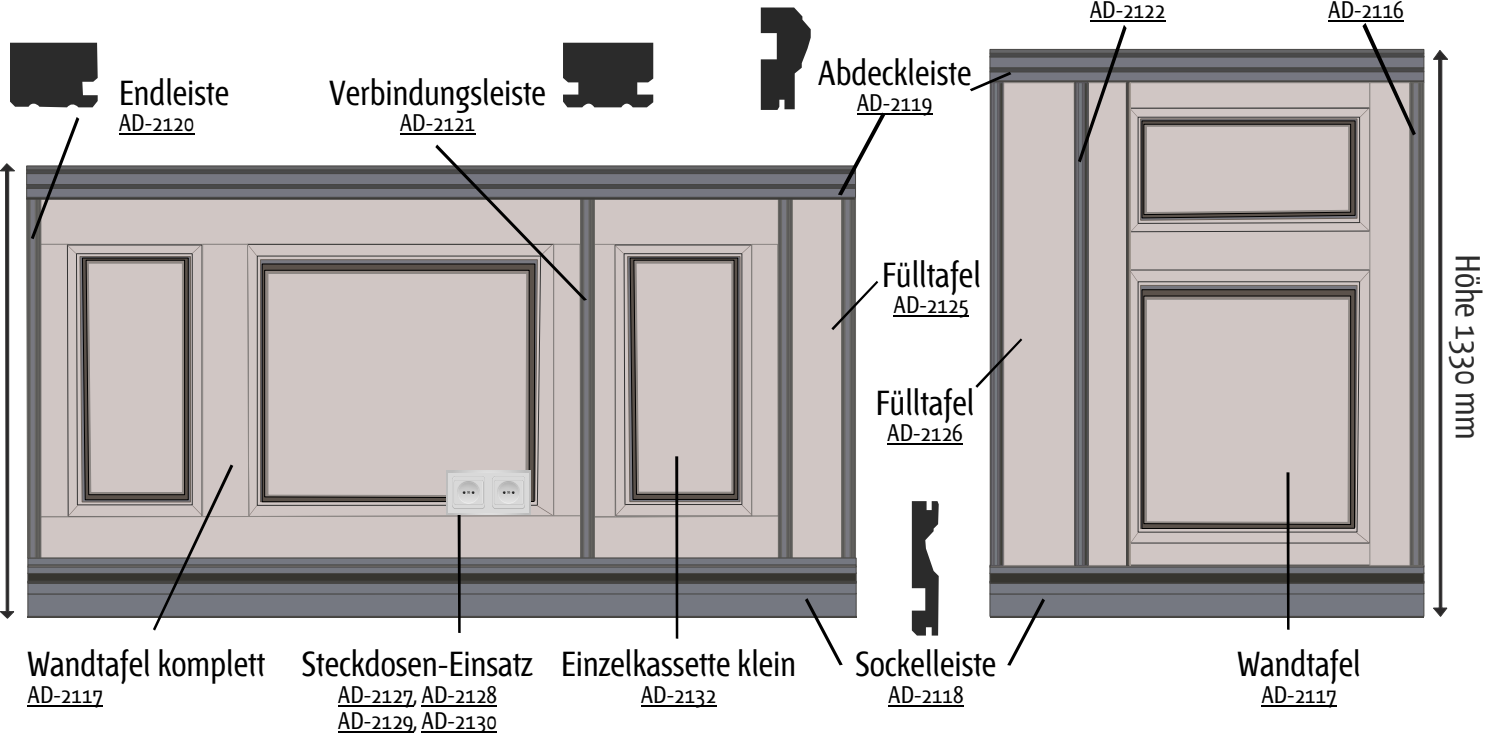

Alle Teile im Überblick

Außenecke

Innenecke

Einbau waagerecht

Höhe: 950 mm (95 cm)

Einbau senkrecht

Höhe: 1330 mm (133 cm)

	Art. Nr.	Artikel
Universal Artikel	AD-2117	Wandtafel komplett mit 2 Kassetten, 1150x16,5x770mm
	AD-2131	Einzelkassette groß, 740x16,5x770mm
	AD-2132	Einzelkassette klein, 387x16,5x770mm
	AD-2118	Sockelleiste / Zwischenleiste, 1950x25x120mm
	AD-2119	Abdeckleiste, 1950x37x75mm
	AD-2127	1-er Steckdoseneinsatz incl. Distanzringe, 100x100x25mm
	AD-2128	2-er Steckdoseneinsatz incl. Distanzringe, 100x170x25mm
	AD-2129	3-er Steckdoseneinsatz incl. Distanzringe, 100x240x25mm
	AD-2130	4-er Steckdoseneinsatz incl. Distanzringe, 100x310x25mm
	Waagerechte Montage 95 cm Gesamthöhe	AD-2120
AD-2121		Bauhöhe 95cm, Verbindungsleiste klein, 30x22x757mm
AD-2123		Bauhöhe 95cm, Eckenleiste klein, 20x20x757mm
AD-2125		Bauhöhe 95cm, Fülltafel klein, 400x4x770mm
Senkrechte Montage 133 cm Gesamthöhe	AD-2116	Bauhöhe 133cm, Endleiste gross, 30x22x1137mm
	AD-2122	Bauhöhe 133cm, Verbindungsleiste gross, 30x22x1137mm
	AD-2124	Bauhöhe 133cm, Eckenleiste gross, 20x20x1137mm
	AD-2126	Bauhöhe 133cm, Fülltafel gross, 400x4x1150mm