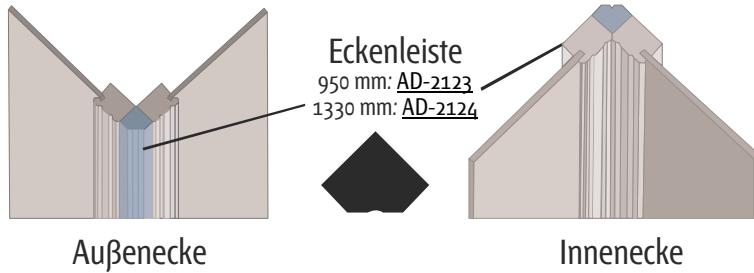

Alle Teile im Überblick

Außenecke

Innenecke

Einbau waagerecht

Höhe: 950 mm (95 cm)

Einbau senkrecht

Höhe: 1330 mm (133 cm)

	Art. Nr.	Artikel
Universal Artikel	AD-2117	Wandtafel komplett mit 2 Kassetten, 1150x16,5x770mm
	AD-2131	Einzelkassette groß, 740x16,5x770mm
	AD-2132	Einzelkassette klein, 387x16,5x770mm
	AD-2118	Sockelleiste / Zwischenleiste, 1950x25x120mm
	AD-2119	Abdeckleiste, 1950x37x75mm
	AD-2127	1-er Steckdoseneinsatz incl. Distanzringe, 100x100x25mm
	AD-2128	2-er Steckdoseneinsatz incl. Distanzringe, 100x170x25mm
	AD-2129	3-er Steckdoseneinsatz incl. Distanzringe, 100x240x25mm
	AD-2130	4-er Steckdoseneinsatz incl. Distanzringe, 100x310x25mm
	Waagerechte Montage 95 cm Gesamthöhe	AD-2120
AD-2121		Bauhöhe 95cm, Verbindungsleiste klein, 30x22x757mm
AD-2123		Bauhöhe 95cm, Eckenleiste klein, 20x20x757mm
AD-2125		Bauhöhe 95cm, Fülltafel klein, 400x4x770mm
Senkrechte Montage 133 cm Gesamthöhe	AD-2116	Bauhöhe 133cm, Endleiste gross, 30x22x1137mm
	AD-2122	Bauhöhe 133cm, Verbindungsleiste gross, 30x22x1137mm
	AD-2124	Bauhöhe 133cm, Eckenleiste gross, 20x20x1137mm
	AD-2126	Bauhöhe 133cm, Fülltafel gross, 400x4x1150mm